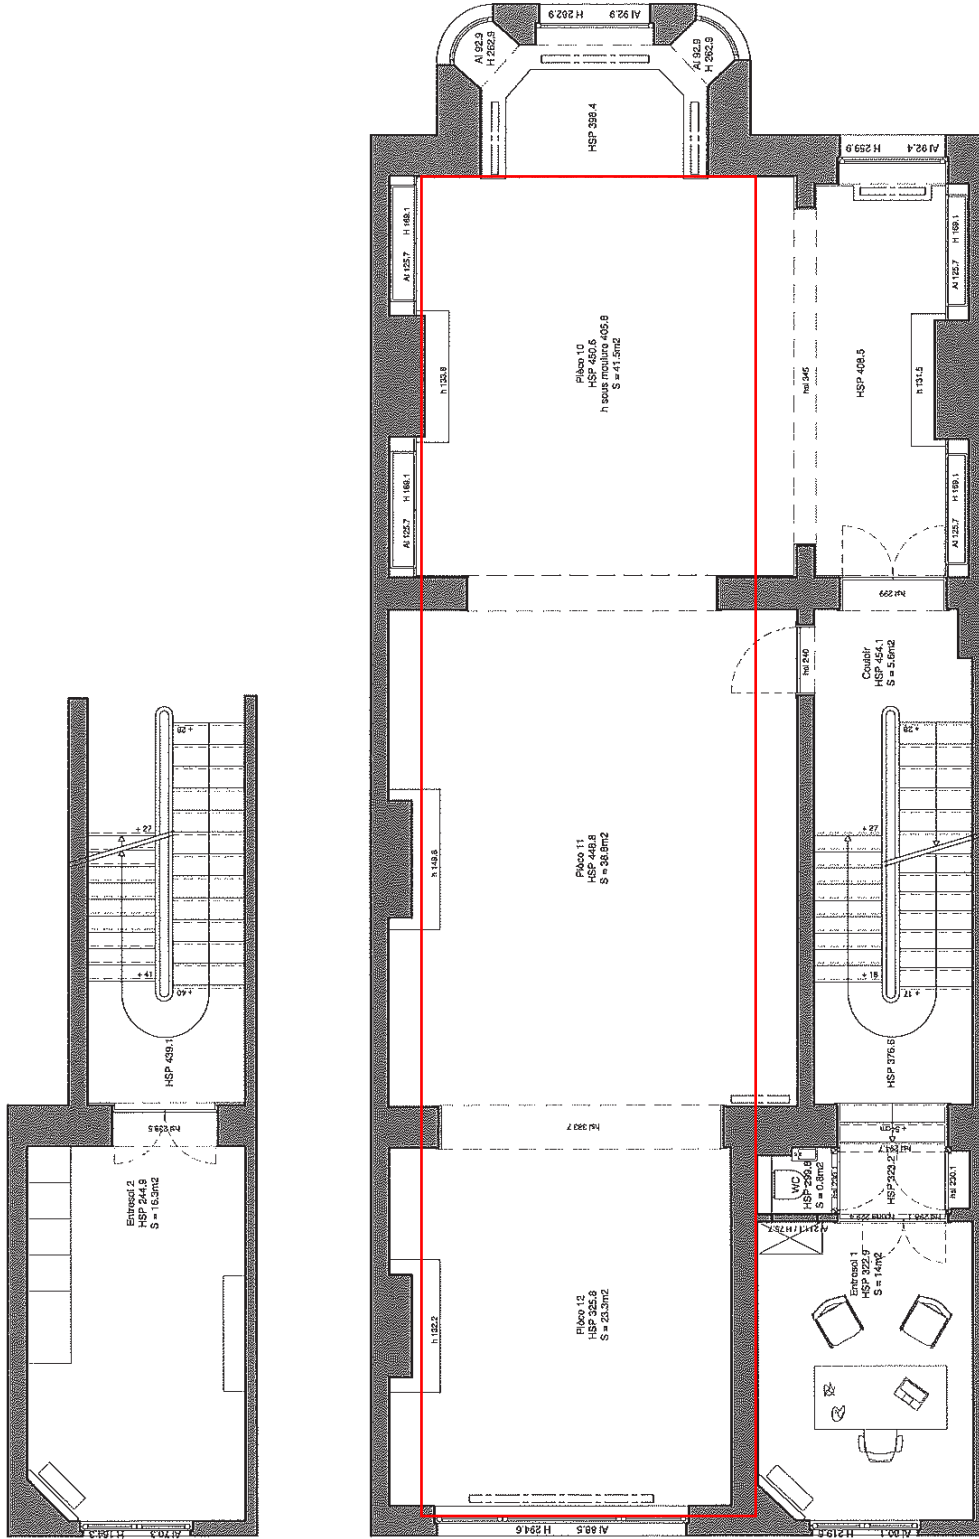

First Floor - Space available for booking

 <p>DEMO DESIGN & MOBILIER</p>	<p>Architecture d'intérieur DEMO Architecture d'intérieur sprl Avenue du Prince d'Orange, 368 1180 Uccle T +32 2 373 45 47, M +32 474 34 74 80 www.demo-design.be - jerome@demo-design.be</p>	<p>PROJET - AS BUILT TERVUREN 62 - Rénovation d'une maison située au 62 avenue de Tervuren à 1040 Etterbeek Tervurenlaan Real Estate SPRL - Mr Karim EL BACHIRI - Contact : 02/302.78.15</p>	<p>1er Etage 03.07.2018 AS BUILT 03 Hors Ech. Vue en plan DIU</p>
--	--	---	---